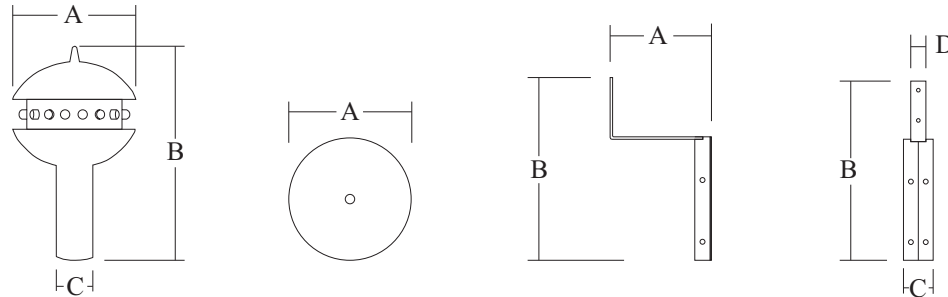

MECHANICAL DATA

LIB.1.48

BRACKET

	DIMENSION (mm)				WEIGHT (kg)
	A	B	C	D	
LIB.1.48	130	220	35	-	1.10
BRACKET	150	296	52	25	0.55

PHOTOMETRIC DATA

Order code : **Alpha[®] LIB.1.48**

MUSTIKA ALAM SEJAHTERA Co., Ltd.