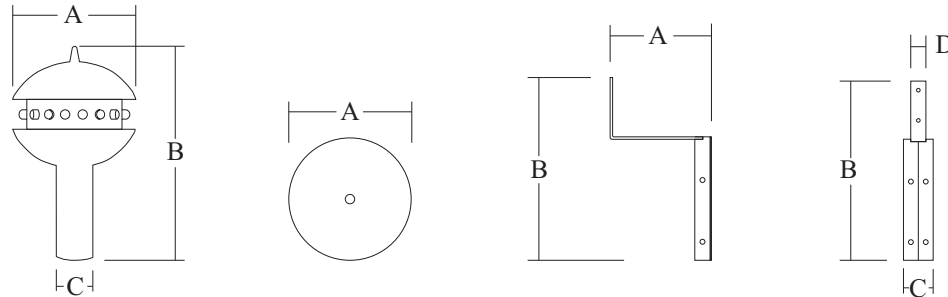

MECHANICAL DATA

LIB.1.220

BRACKET

	DIMENSION (mm)				WEIGHT (kg)
	A	B	C	D	
LIB.1.220	130	220	35	-	1.10
BRACKET	150	296	52	25	0.55

PHOTOMETRIC DATA

Order code : **Alpha[®] LIB.1.220**

MUSTIKA ALAM SEJAHTERA Co., Ltd.