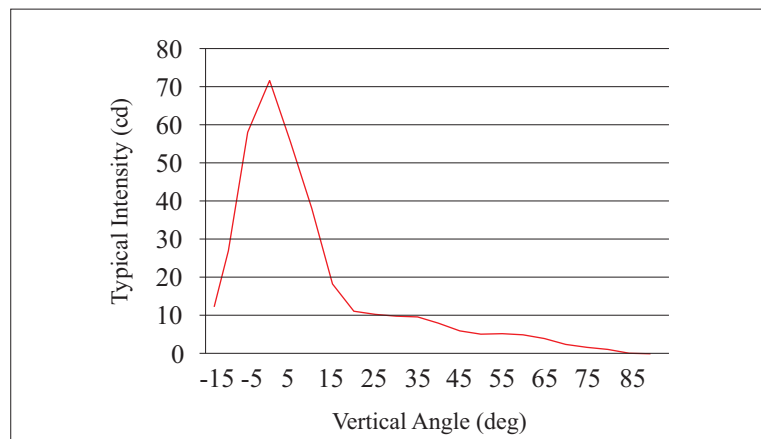

MECHANICAL DATA

LIB.1.220

BRACKET

	DIMENSION (mm)				WEIGHT (kg)
	A	B	C	D	
LIB.1.220	130	220	35	-	1.10
BRACKET	150	296	52	25	0.55

PHOTOMETRIC DATA

Order code : **Alpha[®] LIB.1.220**

MUSTIKA ALAM SEJAHTERA Co., Ltd.