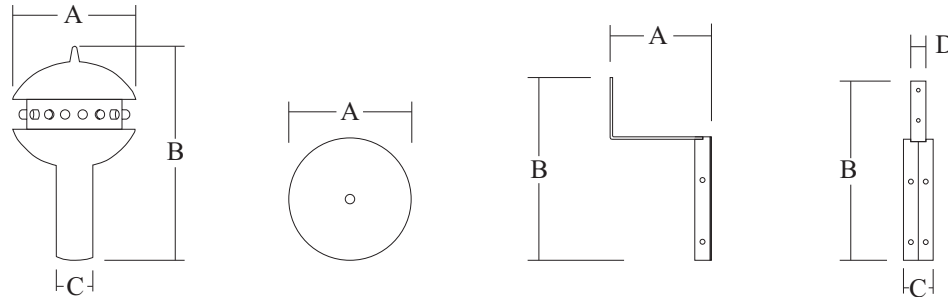

MECHANICAL DATA

LIB.1.12

BRACKET

	DIMENSION (mm)				WEIGHT (kg)
	A	B	C	D	
LIB.1.12	130	220	35	-	1.10
BRACKET	150	296	52	25	0.55

PHOTOMETRIC DATA

Order code : **Alpha[®] LIB.1.12**

MUSTIKA ALAM SEJAHTERA Co., Ltd.