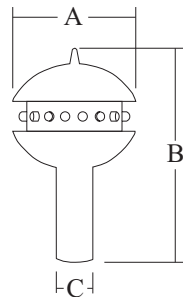

MECHANICAL DATA

LIA.1.24

BRACKET

	DIMENSION (mm)				WEIGHT (kg)
	A	B	C	D	
LIA.1.24	130	220	35	-	1.05
BRACKET	150	296	52	25	0.55

PHOTOMETRIC DATA

Order code : **Alpha[®] LIA.1.24**

MUSTIKA ALAM SEJAHTERA Co., Ltd.